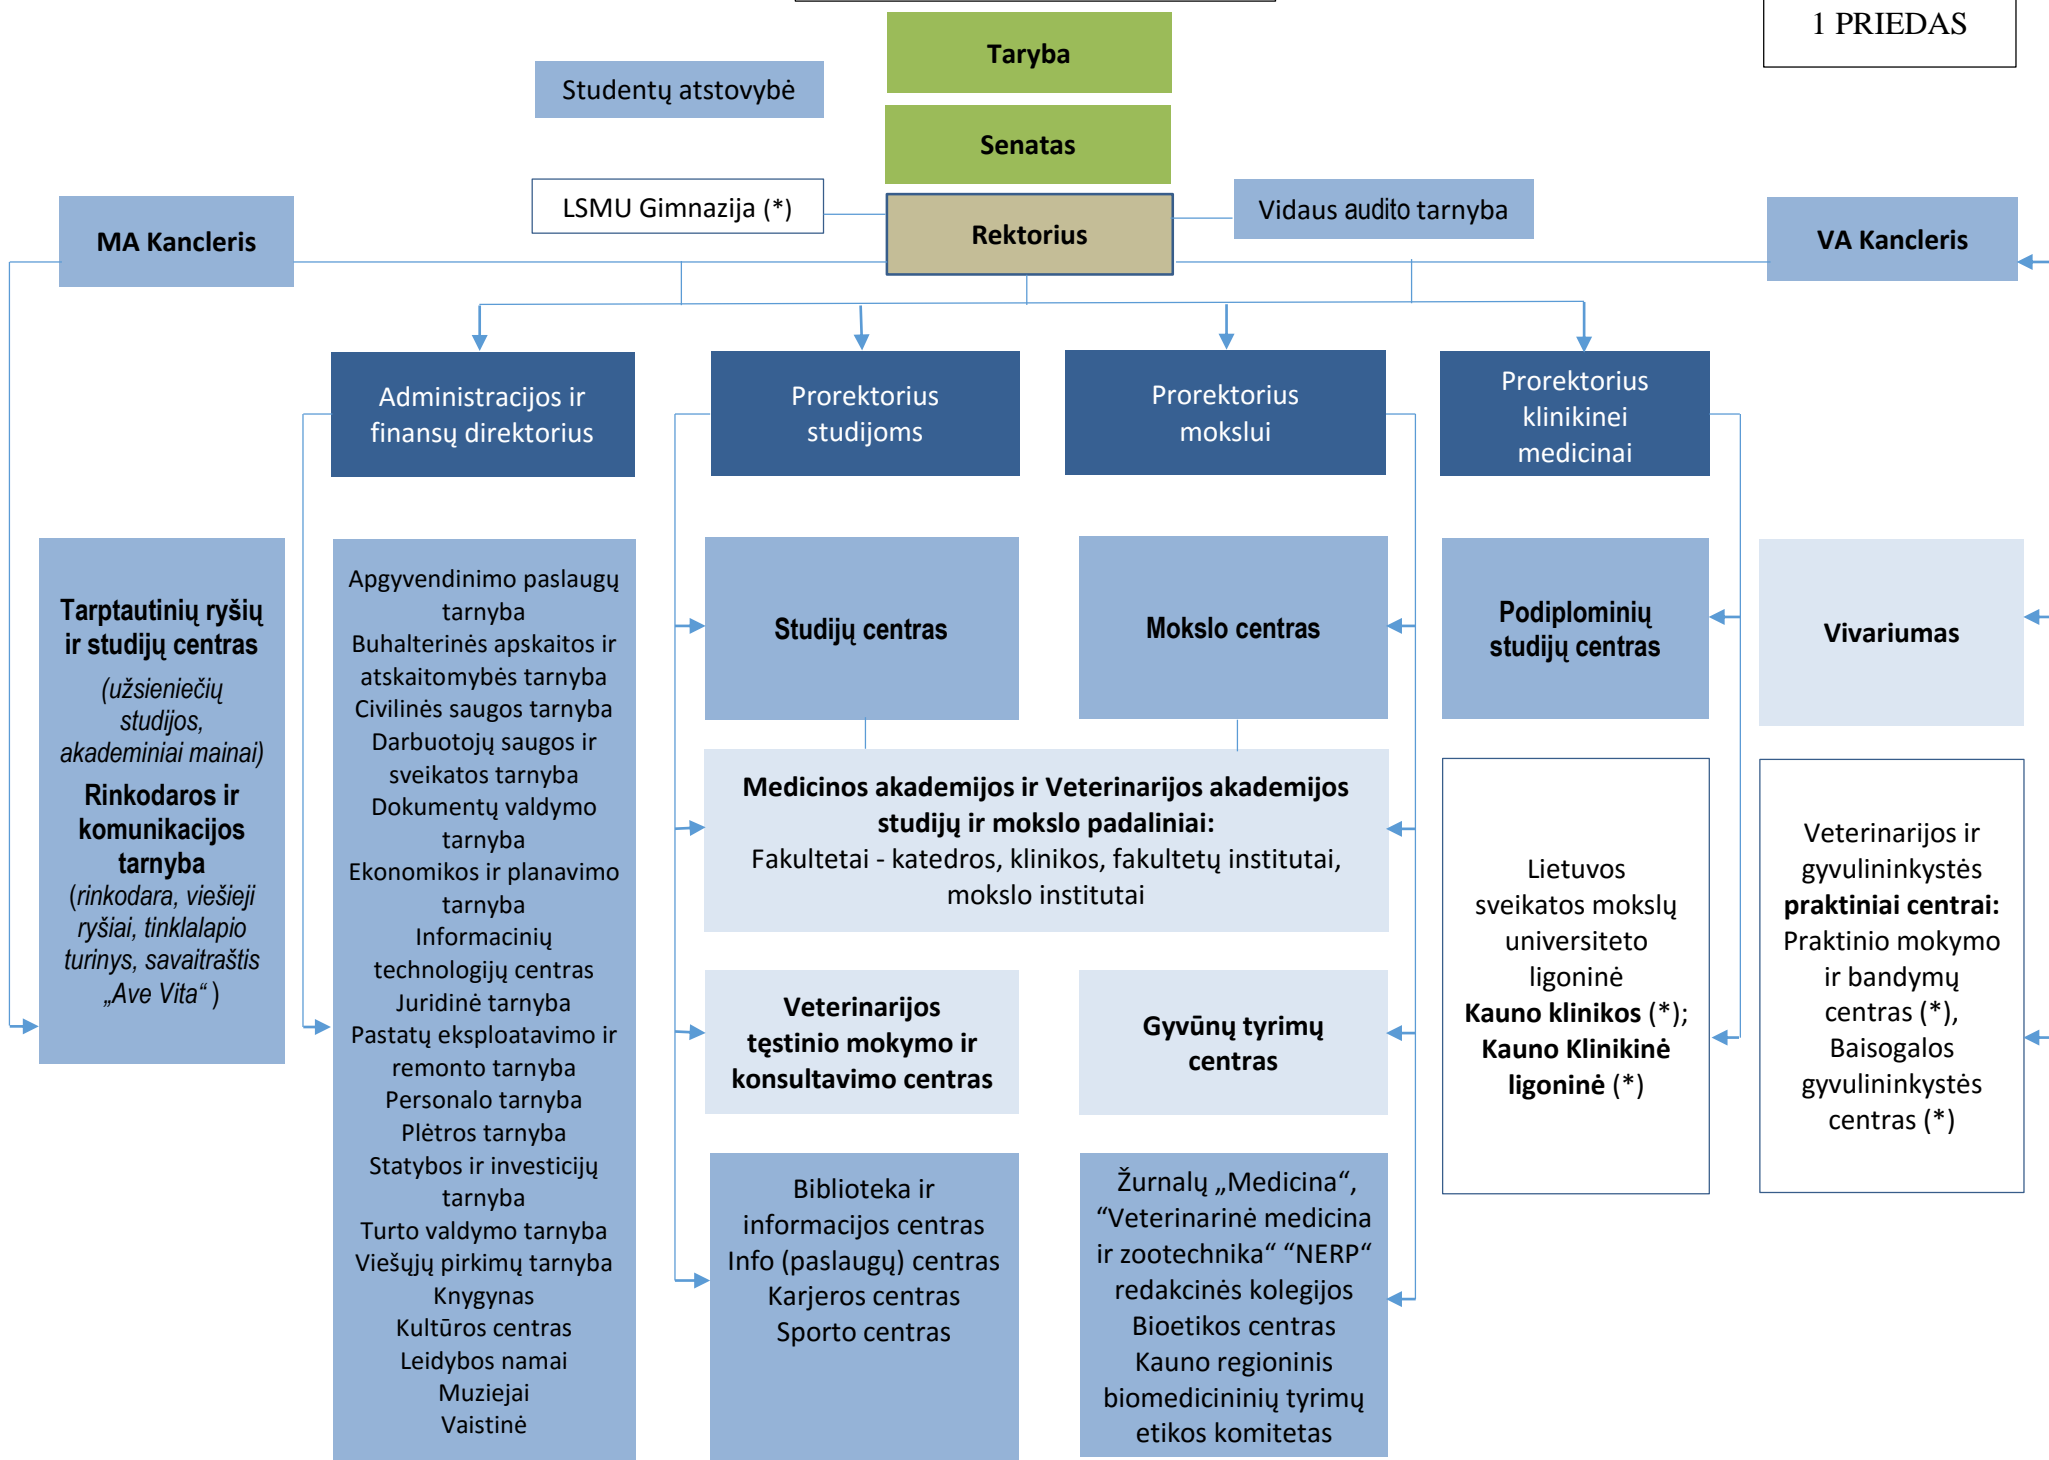

# LSMU VALDYMO SCHEMA

1 PRIEDAS

(\*) – atskiras, su Universitetu susijęs juridinis asmuo